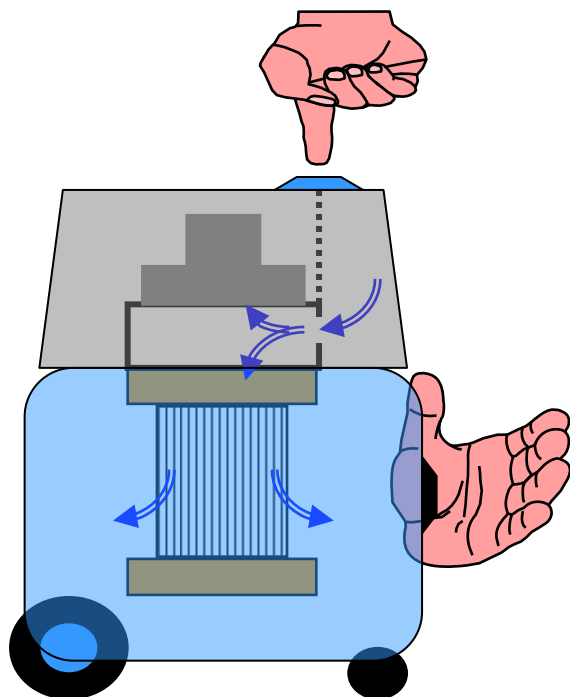

Информация о продукте GAS 15 L Professional

Технические характеристики: очистка фильтра

- Полуавтоматическая очистка фильтра “Push & Clean” *

- Позволяет пользователю легко очистить фильтр
- Шаг 1: заблокируйте входное отверстие на корпусе (создание частичного вакуума)
- Шаг 2: Несколько раз с усилием нажмите красную кнопку (клапан открывается и поток воздуха сдувает пыль с фильтра в пылесборник)