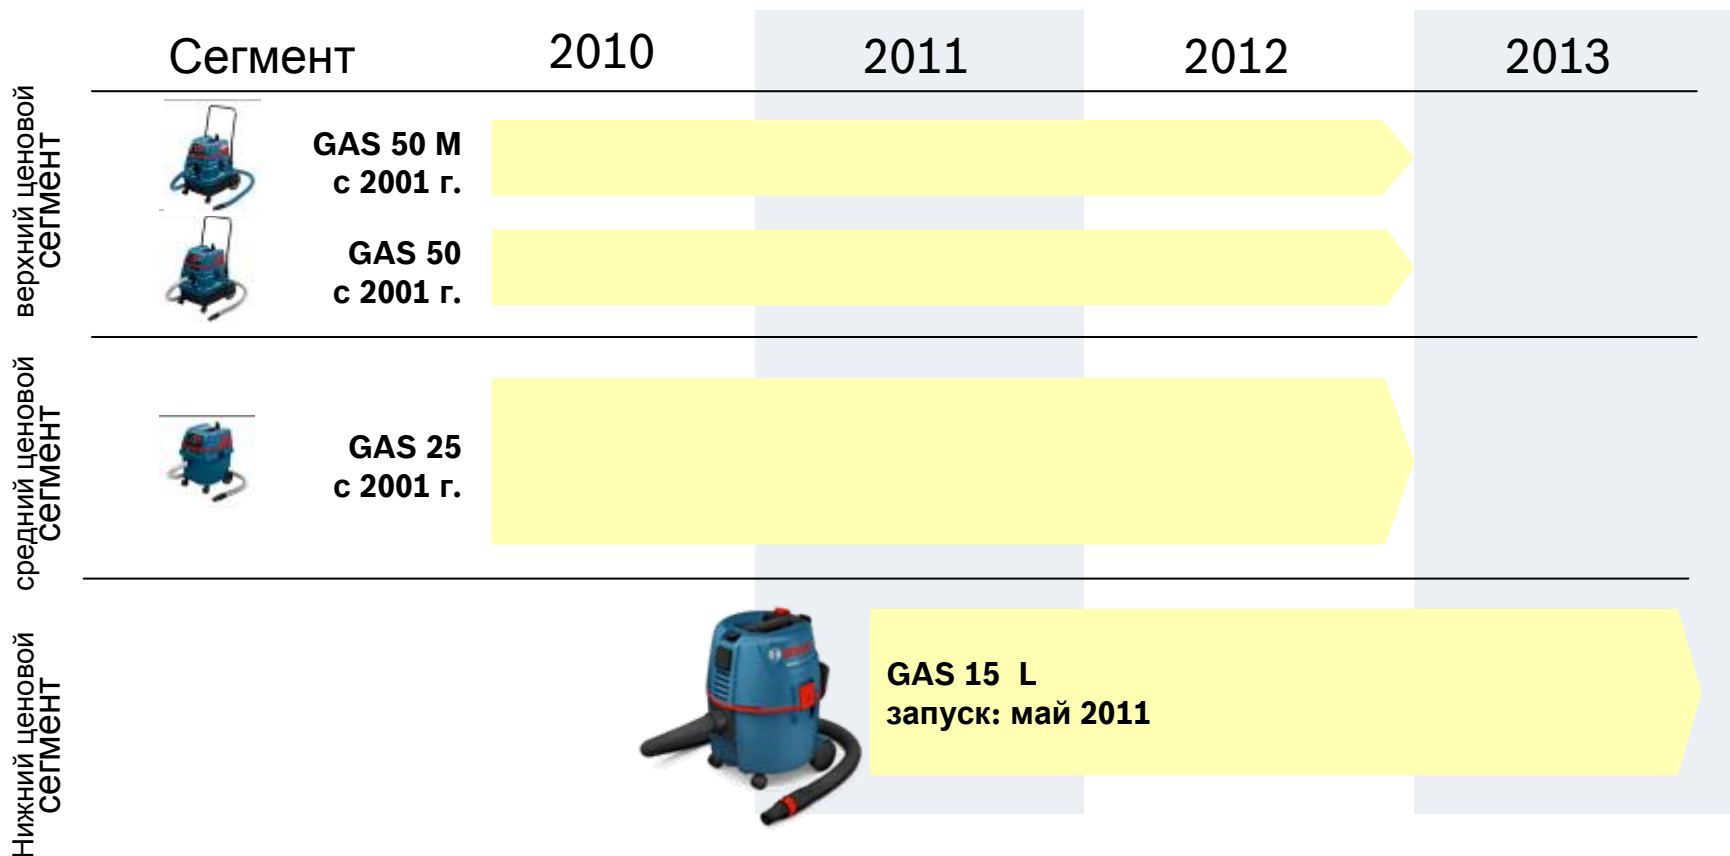

Информация о продукте GAS 15 L Professional

Позиционирование в линейке Bosch